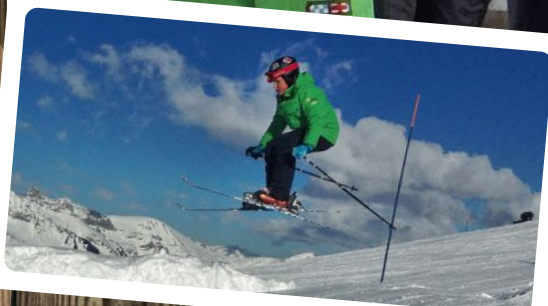

Préfleuri **70** ANS YEARS
 CAMPS | WINTER AND
 ÉTÉ ET HIVER | SUMMER CAMPS

CAMPS DE SKI DE 3 À 14 ANS

JARDIN DES NEIGES dès 3 ans, apprentissage dans un espace réservé aux débutants avec tapis roulant et baby-lift. Méthode évolutive ou traditionnelle
SKI acquisition et consolidation des techniques de ski du niveau débutant au niveau avancé
SNOWBOARD initiation et perfectionnement du snowboard
FREE STYLE développement des acquis et de l'autonomie du skieur confirmé par le jeu et la créativité - Snowpark

VILLARS – GRYON LES DIABLERETS GLACIER 3000 100 KM DE PISTES MAGNIFIQUES

SAFARI un challenge pour le skieur avancé pour s'exercer sur les meilleures pistes de la région. Une nouvelle station chaque jour
SPORTS DE NEIGE luge - raquettes à neige - patinage ski joering
MÉDAILLES ET CERTIFICATS tests reconnus internationalement - slalom
APRÈS SKI bains thermaux - Aquaparc - laser game cinéma - bowling - disco - shopping - buffet